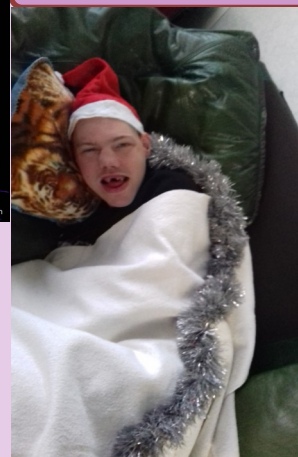

DES NOUVELLES DU PÈRE NOEL

Qui se repose et se restaure avant de partir en tournée